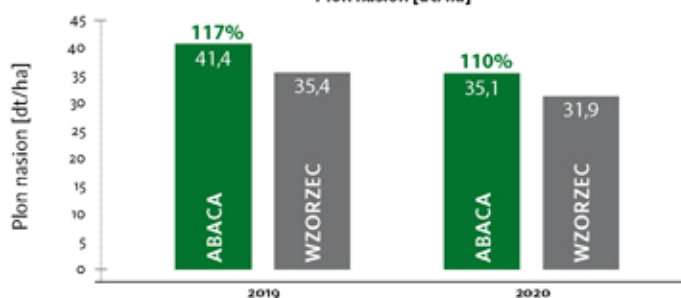

ABACA

Rekordzistka nowej generacji!

odmiana wczesna do średniowczesnej

- Rejestracja PL 2021
- Rekordowy potencjał plonowania połączony z wysoką wczesnością – 117% wzorca 2019 i 110% wzorca 2020
- Najwyższy plon w całym doświadczeniu rejestrowym COBORU 2019
- Jasne znamię
- Dobra odporność na wyleganie
- Bardzo wysoka MTZ – ok. 230 g
- Bardzo mocny wczesny wigor
- Bardzo dobra odporność na pęknięcie strąków

Doświadczenia PDO COBORU 2022
Plon nasion [dt/ha]

Zalecane regiony uprawy

Doświadczenia rejestrowe COBORU 2019-2020
Plon nasion [dt/ha]

Doświadczenia łanowe SAATBAU 2023
Plon nasion [t/ha]

Doświadczenie łanowe SAATBAU 2022
Plon nasion [t/ha]