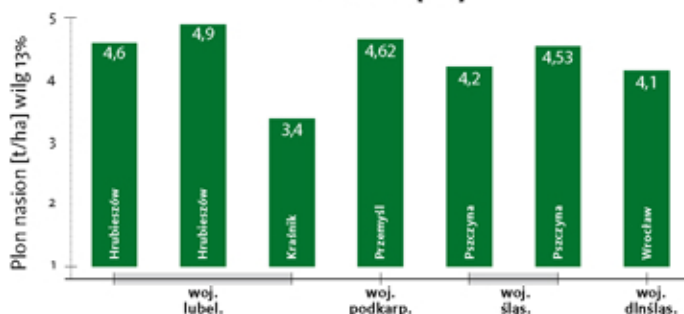

ABACA

Rekordzistka nowej generacji!

odmiana wczesna do średniowczesnej

- Rejestracja PL 2021
- Rekordowy potencjał plonowania połączony z wysoką wczesnością – 117% wzorca 2019 i 110% wzorca 2020
- Najwyższy plon w całym doświadczeniu rejestrowym COBORU 2019
- Jasne znamię
- Dobra odporność na wyleganie
- Bardzo wysoka MTZ – ok. 230 g
- Bardzo mocny wczesny wigor
- Bardzo dobra odporność na pęknięcie strąków

Doświadczenia PDO COBORU 2022
Plon nasion [dt/ha]

Zalecane regiony uprawy

Doświadczenia rejestrowe COBORU 2019-2020
Plon nasion [dt/ha]

Doświadczenia łanowe SAATBAU 2023
Plon nasion [t/ha]

Doświadczenie łanowe SAATBAU 2022
Plon nasion [t/ha]